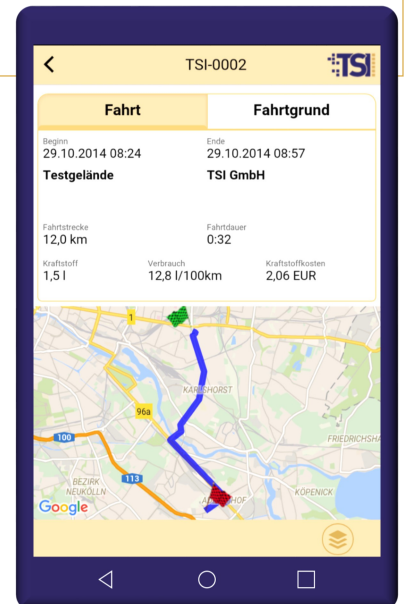

Streckenverfolgung

Die integrierte Streckenverfolgung bietet zahlreiche Möglichkeiten, aufgezeichnete Fahrten zu visualisieren, analysieren und auszuwerten. Sie können:

- den Streckenverlauf kartographisch in einer zoombaren Karte darstellen und einzelne Wegpunkte visualisieren
- fahrtspezifische, statische Daten einsehen, wie Dauer, Entfernung, Kraftstoffverbrauch oder Kosten der einzelnen Fahrt
- zusätzliche Informationen zur Fahrt, z.B. Fahrtgrund (relevant für Finanzamt), einsehen und erfassen