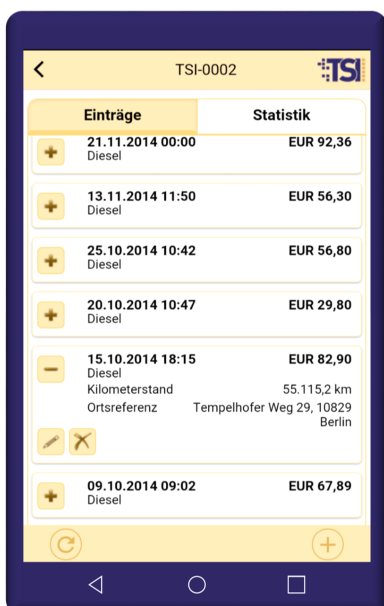

Streckenverfolgung

Die integrierte Streckenverfolgung bietet zahlreiche Möglichkeiten, aufgezeichnete Fahrten zu visualisieren, analysieren und auszuwerten. Sie können:

- den Streckenverlauf kartographisch in einer zoombaren Karte darstellen und einzelne Wegpunkte visualisieren
- fahrtspezifische, statische Daten einsehen, wie Dauer, Entfernung, Kraftstoffverbrauch oder Kosten der einzelnen Fahrt
- zusätzliche Informationen zur Fahrt, z.B. Fahrtgrund (relevant für Finanzamt), einsehen und erfassen